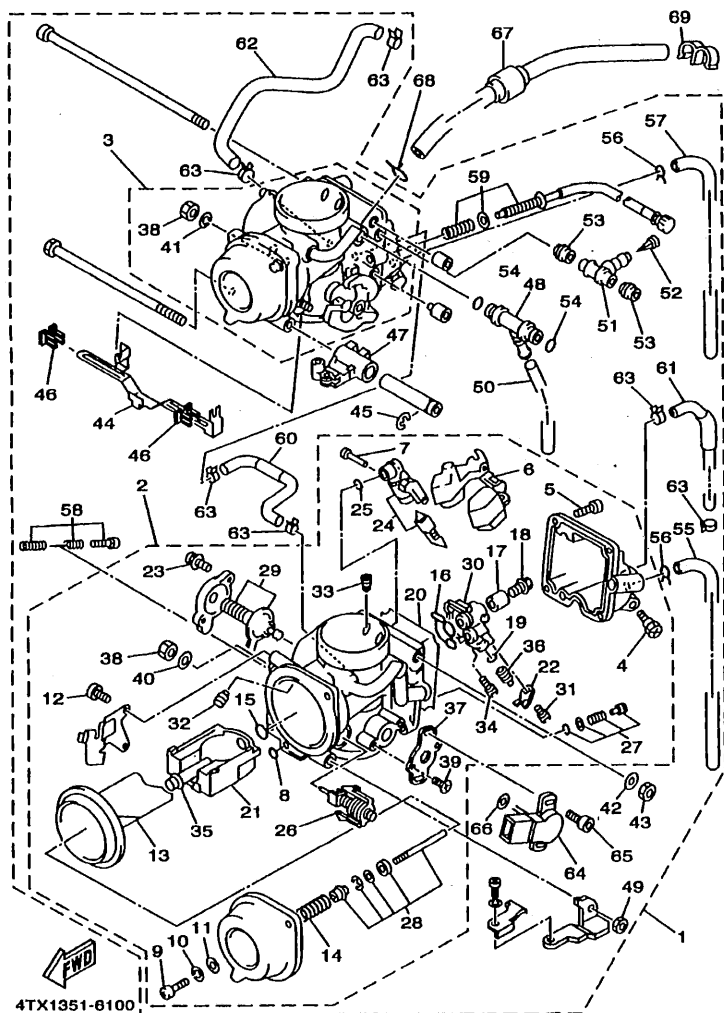

FIG. 10 CARBURADOR

REF. NO.	CODIGO NO.	DESCRIPCION	4TX3				OBSERVACION
1	4TX-14900-00	CARBURADOR COMPLETO	1				
2	4TX-14901-00	..CARBURADOR COMPLETO 1	1				
3	4TX-14902-00	..CARBURADOR COMPLETO 2	1				
4	3FV-14191-00	..TORNILLO, DE DRENAJE	1				
5	98501-05012	..TORNILLO DE CABEZA CON PLAN	4				
6	3GM-14985-00	..BOIA	1				
7	53L-14188-00	..PASADOR DE LA BOYA	1				
8	3FV-14147-00	..ANILLO O	1				
9	98507-05016	..TORNILLO DE CABEZA CON PLAN	2				
10	92907-05100	..ARANDELA	2				
11	92907-05600	..ARANDELA	2				
12	98507-04008	..TORNILLO DE CABEZA CON PLAN	2				
13	3GM-14940-00	..DIAFRAGMA COMPLETO	1				
14	4TX-14933-00	..RESORTE DE DIAFRAGMA	1				
15	1AE-14147-00	..ANILLO O	1				
16	3LF-14147-00	..ANILLO O	1				
17	3GM-14153-00	..ARANDELA SURTIDOR PPAL.	1				
18	1HX-14585-00	..TORNILLO	1				
19	3LD-14147-00	..ANILLO O	1				
20	3GM-14997-00	..SELLO	1				
21	3GM-1411E-00	..BLOQUE, INYECTOR	1				
22	3LD-14945-00	..INYECTOR	1				
23	1UY-14585-00	..TORNILLO	2				
24	3GM-14107-17	..VALVULA DE AGUJA	1				
25	3EN-14147-00	..ANILLO O	1				
26	3EN-1410A-00	..JUEGO DE ARRANQUE	1				
27	12R-14105-00	..TORNILLO DE PILOTO	1