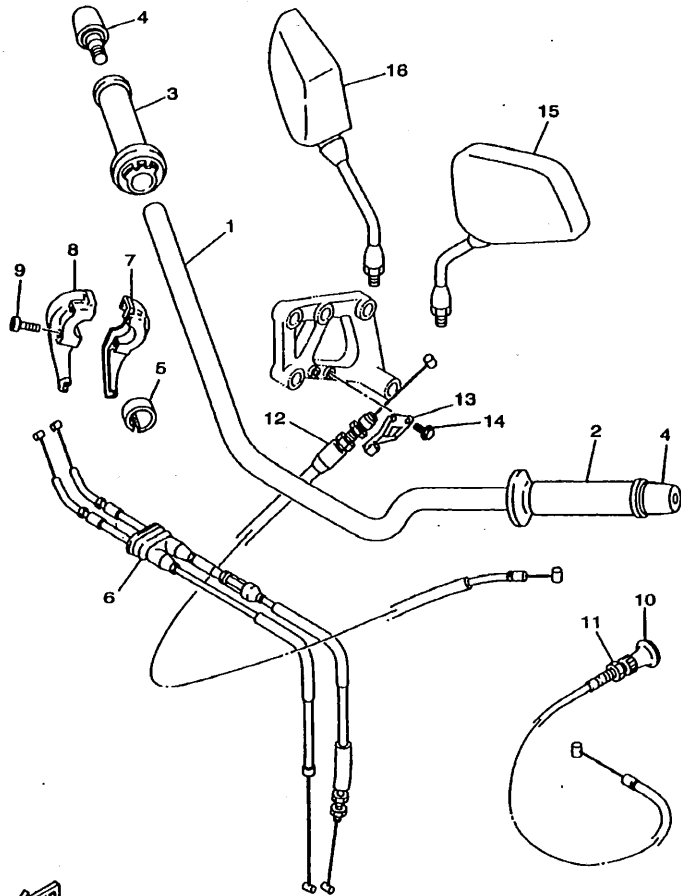

4TX1351-8320

FIG. 32 MANUBRIO. CABLE

REF. NO.	CODIGO NO.	DESCRIPCION	4TX3				OBSERVACION
1	3VD-26111-11	MANUBRIO	1				
2	1KG-26241-00	EMPUNADURA (MI)	1				
3	3FH-26240-00	EMPUNADURA COMPLETA	1				
4	51J-26246-01	EXTREMO DE EMPUNADURA	2				
5	90387-22660	CASQUILLO CON VALONA	1				
6	4TX-26302-00	CABLE DE ACELERADOR COMPLETO	1				
7	3XW-26281-01	TAPA DE EMPUNADURA SUPERIOR	1				
8	3XW-26282-01	TAPA DE EMPUNADURA INFERIOR	1				
9	98507-05035	TORNILLO DE CABEZA CON PLANA	2				
10	4TX-26331-00	CABLE DE ARRANQUE	1				
11	1VJ-26333-00	TUERCA	1				
12	4TX-26335-00	CABLE DE EMBRAGUE	1				
13	4TX-26292-00	SOPORTE	1				
14	95027-06012	PERNO, DE BRIDA	2				
15	4TX-26280-00	ESPEJO COMPLETO (IZQUIERDO)	1				
16	3VD-26290-01	ESPEJO COMPLETO (DERECHO)	1