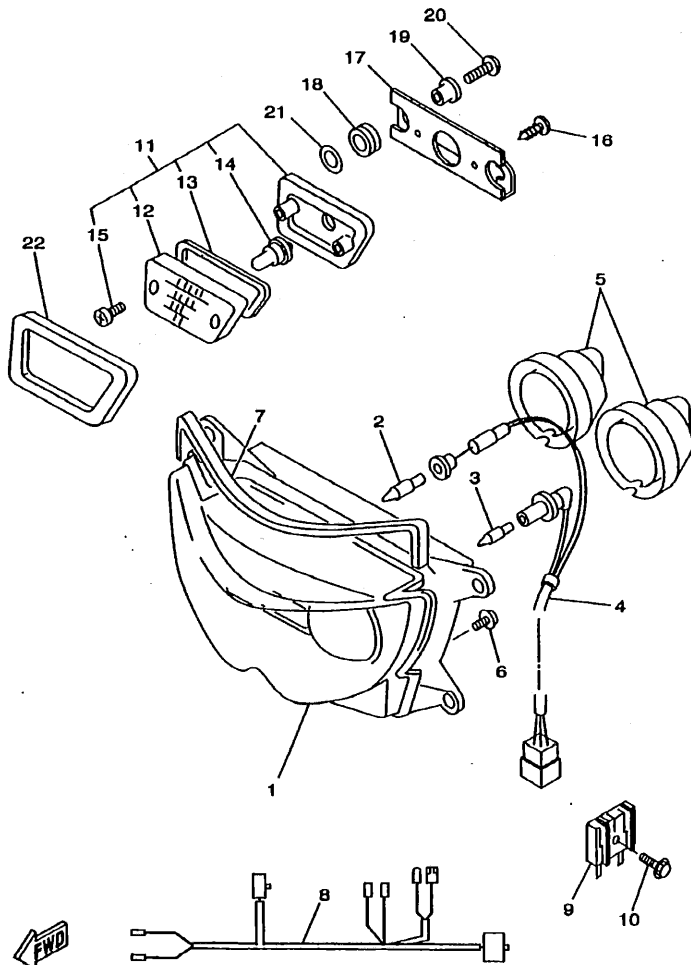

4TX1351-6400

FIG. 40 FARO DELANTERO

REF. NO.	CODIGO NO.	DESCRIPCION	4TX3			OBSERVACION
1	4TX-84320-00	LENTE COMPLETO	1			
2 *		AMPOLLETA (12V-55W-H3)	1			LM HALOGEN
3 *		AMPOLLETA (12V-55W)	1			LM HALOGEN
4	3GM-84340-40	ENCASTRE DE CABLE COMPLETO	1			
5	3GM-84397-40	CUBIERTA DE ENCASTRE	2			
6	3TJ-84351-00	TORNILLO	1			
7	4TX-84163-00	AMORTIGUADOR	1			
8	4TX-84359-00	CABLE DE FARO DELANTERO	1			
9	1Y8-81970-60	RECTIFICADOR COMPLETO	1			
10	95807-06020	TUERCA DE REBORDE	1			
11	3GM-84301-00	LUZ PILOTO COMPLETA 1	1			
12	3GM-84321-00	.LENTE COMPLETO	1			
13	3GM-84322-00	.EMPAQUETADURA DE LENTES	1			
14	47G-85353-00	.BOMBILLA(12V-5W)	1			
15	3GM-84192-10	.TORNILLO, ESPECIAL	2			
16	90167-05025	TORNILLO DE ROSCA HEMBRA	2			
17	4TX-8431R-00	SOPORTE	1			
18	90480-10517	TAPON	2			
19	90387-052U5	CASQUILLO CON VALONA	2			
20	90167-05037	TORNILLO DE ROSCA HEMBRA	2			
21	90201-054K4	ARÁNDELA PLANA	2			
22	3GM-84367-50	AMORTIGUADOR FARO DELANTERO 2	1