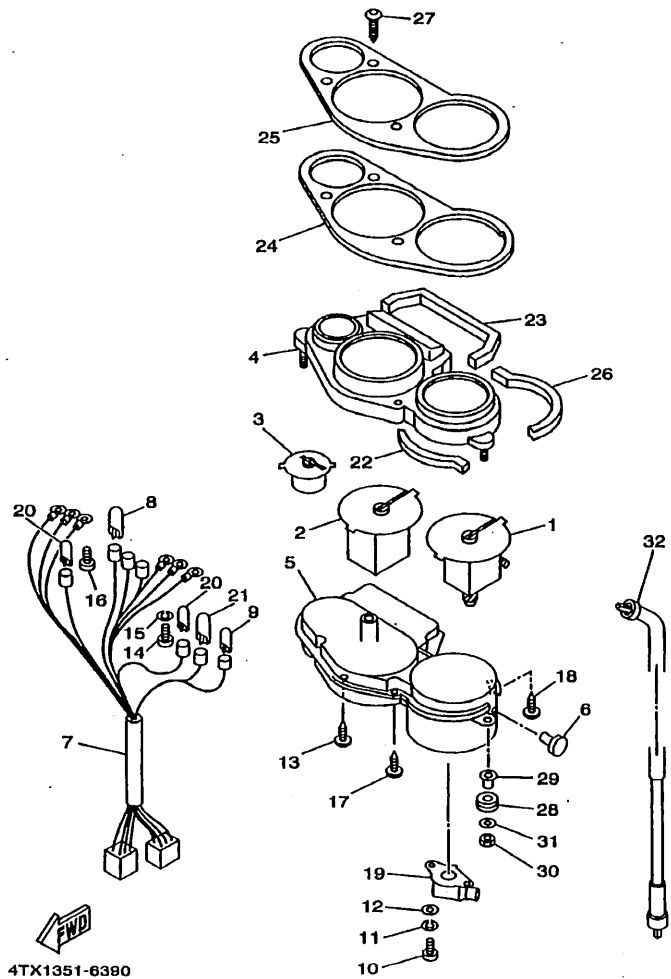

4TX1351-6380

FIG. 38 LUZ DE DESTELLADOR

REF. NO.	CODIGO NO.	DESCRIPCION	4TX3				OBSERVACION
1	3GM-83310-00	DESTELLADOR DE LUZ DELANT.	1				
2	306-83311-40	.BOMBILLA (12V-21W)	1				
3	51L-83332-01	.LENTE DE DESTELLADOR	1				
4	97707-40620	.TORNILLO ROSCA HEMBRA	1				
5	3GM-83320-00	DESTELLADOR DE LUZ DELANT.	1				
6	306-83311-40	.BOMBILLA (12V-21W)	1				
7	51L-83342-01	.LENTE DE DESTELLADOR	1				
8	97707-40620	.TORNILLO ROSCA HEMBRA	1				
9	95307-12700	TUERCA	2				
10	10V-83365-00	TAPON	2				
11	3VD-83330-00	DESTELLADOR DE LUZ TRAS.COMPL.	1				
12	1VU-83332-00	.LENTE DE DESTELLADOR	1				
13	306-83311-40	.BOMBILLA (12V-21W)	1				
14	97706-40620	.TORNILLO ROSCA HEMBRA	1				
15	3VD-83340-00	DESTELLADOR DE LUZ COMPL.	1				
16	1VU-83342-00	.LENTE DE DESTELLADOR	1				
17	306-83311-40	.BOMBILLA (12V-21W)	1				
18	97706-40620	.TORNILLO ROSCA HEMBRA	1				
19	95307-12600	TUERCA	2				
20	18G-83365-00	TAPON	2				