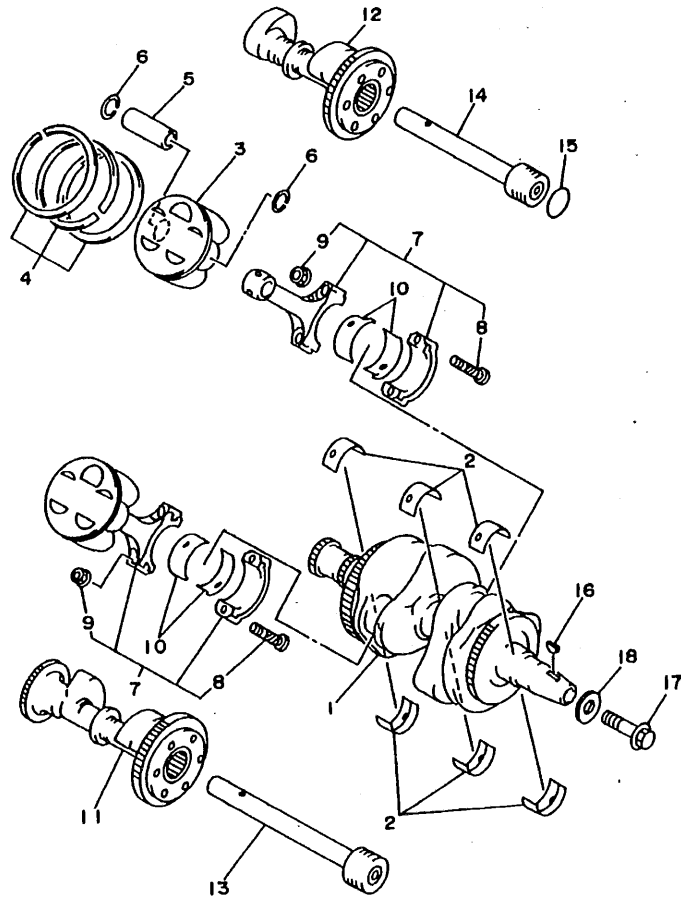

FIG. 3 CIGUENAL. PISTON

4NX1010-5030

REF. NO.	CODIGO NO.	DESCRIPCION	4TX3				OBSERVACION
15	93210-30660	ANILLO O	1				
16	90280-05029	CUNA WOODRUFF	1				
17	90105-12584	TORNILLO CON ARANDELA	1				
18	90201-121H0	ARANDELA PLANA	1