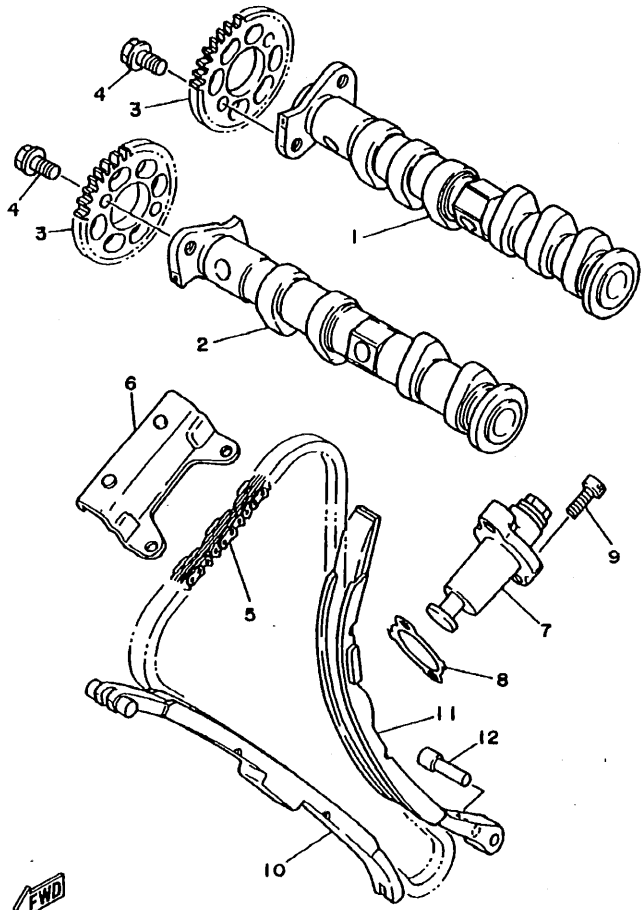

3VD935I-5050

FIG. 5 ARBOL DE LEV. CADENA

REF. NO.	CODIGO NO.	DESCRIPCION	4TX3				OBSERVACION
1	4NX-12171-00	ARBOL DE LEVAS 1	1				
2	4NX-12181-00	ARBOL DE LEVAS 2	1				
3	3LD-12176-00	CATALINA DE CADENA	2				
4	80105-07342	TORNILLO CON ARANDELA	4				
5	94591-40138	CADENA (82RH2015-138L)	1				
6	3LD-12241-00	TOPE DE GUIA 2	1				
7	3LD-12210-00	TENSOR CADENA DE LEVA	1				
8	3VD-12213-00	EMPAQUE DE CAJA TENSOR	1				
9	91314-08025	PERNO	2				
10	3LD-12251-00	AMORTIGUADOR CADENA 1	1				
11	3LD-12252-00	AMORTIGUADOR CADENA 2	1				
12	3LD-12247-00	EJE TENSOR	1