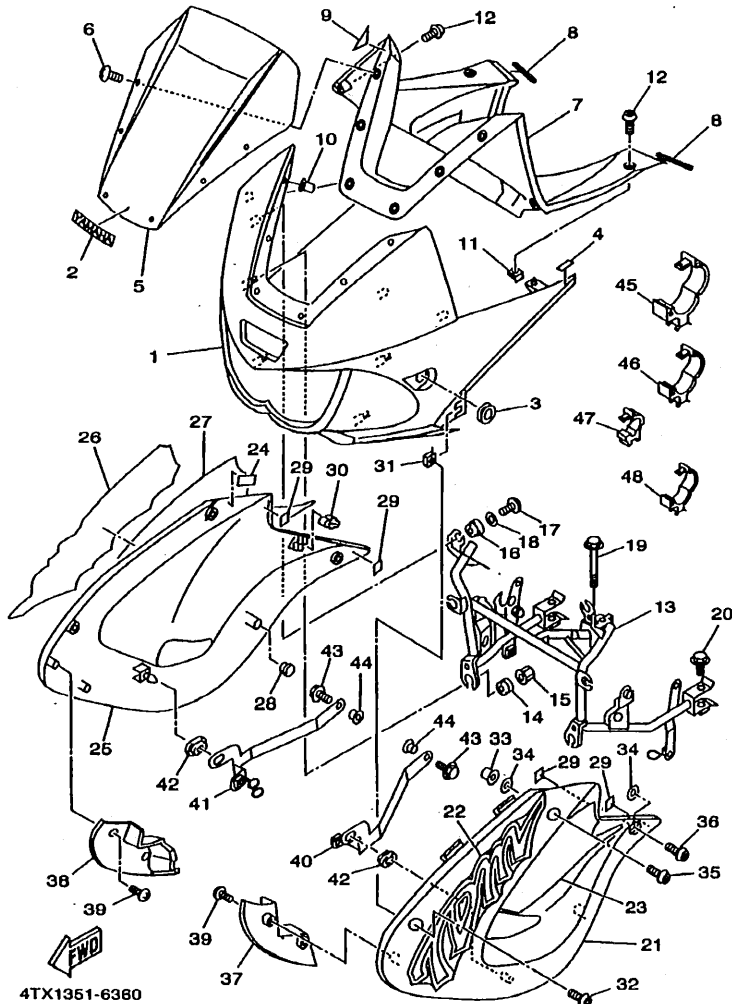

4TX1351-6380

FIG. 36 BOVEDA 1

REF. NO.	CODIGO NO.	DESCRIPCION	4TX3		OBSERVACION
22	5AR-28328-20	EMBLEMA	1		UR PARA DPBMC
23	4TX-28391-30	CALCOMANIA DE BOVEDA 1	1		UR PARA BL2
	4TX-28391-40	CALCOMANIA DE BOVEDA 1	1		UR PARA DRYC1
	4TX-28391-60	CALCOMANIA DE BOVEDA 1	1		UR PARA DPBMC
24	30X-2139X-00	AMORTIGUADOR	2		
25	4TX-2835V-00-95	PANEL 2	1		UR SLAS P/ BL2
	4TX-2835V-00-4B	PANEL 2	1		UR BL2 PARA DRYC1,DPBMC
26	4TX-28338-30	EMBLEMA	1		UR PARA BL2
	5AR-28338-00	EMBLEMA	1		UR PARA DRYC1
	5AR-28338-20	EMBLEMA	1		UR PARA DPBMC
27	4TX-28392-30	CALCOMANIA DE BOVEDA 2	1		UR PARA BL2
	4TX-28392-40	CALCOMANIA DE BOVEDA 2	1		UR PARA DRYC1
	4TX-28392-60	CALCOMANIA DE BOVEDA 2	1		UR PARA DPBMC
28	80338-10132	TAPON	2		
29	2TV-21639-00	AMORTIGUADOR 2	4		
30	15A-21717-00	AMORTIGUADOR	2		
31	90183-05024	TUERCA DE RESORTE	2		
32	90110-05201	TORNILLO ALLEN	2		
33	90179-05523	TUERCA	2		
34	90202-05224	ARANDELA DE PLANA	4		
35	90149-05299	TORNILLO DE REGLAJE	2		
36	90110-05201	TORNILLO ALLEN	2		
37	4TX-2837N-00	REJILLA, ADMISION DE AIRE 1	1		
38	4TX-2837R-00	REJILLA, ADMISION DE AIRE 2	1		
39	97707-50012	TORNILLO ROSCA HEMBRA	4		
40	4TX-28321-00	SOPORTE	1		
41	4TX-28322-00	SOPORTE 2	1