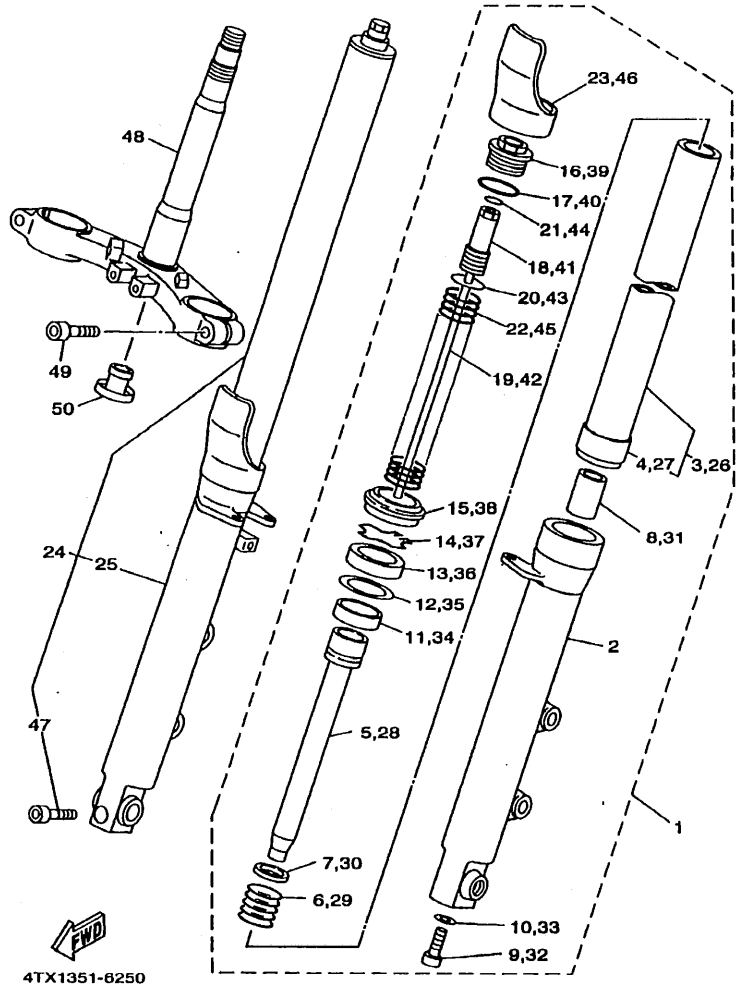

4TX1351-8250

FIG. 25 HORQUILLA DELANTERA

REF. NO.	CODIGO NO.	DESCRIPCION	4TX3				OBSERVACION
28	4TX-23170-00	.CILINDRO COMPL DE HORQ DELAN	1				
29	4TX-23151-00	.RESORTE DE REBOTE	1				
30	4TX-23157-00	.ANILLO DEL PISTON	1				
31	4TX-23173-00	.VASTAGO AHUSADO	1				
32	91317-10025	.PERNO	1				
33	90430-10171	.JUNTA	1				
34	4TX-23125-A0	.METAL CORREDIZO 1	1				
35	4TX-23115-00	.GUIA DE CUBIERTA SUPERIOR	1				
36	4TX-23145-00	.RETEN DE ACEITE	1				
37	4TX-23156-00	.PRESILLA DEL RETEN DE ACEITE	1				
38	4TX-23144-00	.GUARDAPOLVO	1				
39	4TX-2311H-00	.PERNO	1				
40	93210-34504	.ANILLO O	1				
41	4TX-2311G-00	.PERNO	1				
42	4TX-2319K-00	.JUEGO DE EMBOLO	1				
43	4TX-2331L-00	.ASIENTO DEL MUELLE SUPERIOR	1				
44	93210-18N01	.ANILLO O	1				
45	4TX-23141-00	.RESORTE HORQUILLA DELANT.	1				
46	4TX-2331G-00	.CUBIERTA	1				
47	91317-08040	.PERNO	1				
48	4TX-23340-00	.PLATINA INFERIOR COMPLETA	1				
49	91317-10030	PERNO	2				
50	4KM-23123-01	CUBIERTA INFERIOR 1	1