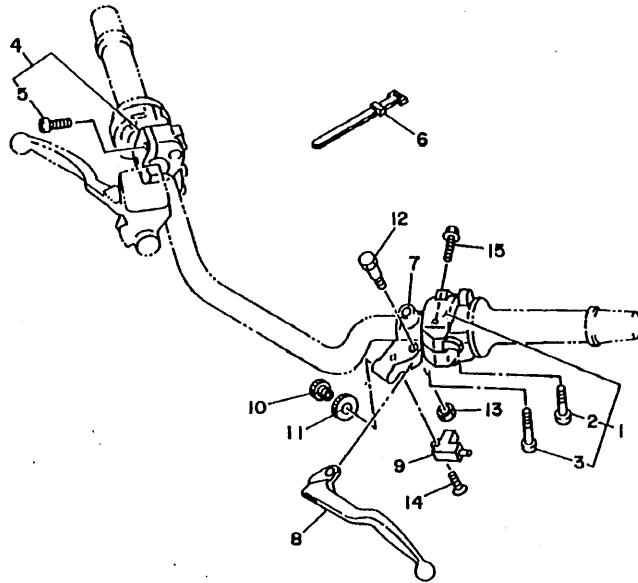

FIG. 42 INTERRUPTOR DE MANIJA. PALANCA

REF. NO.	CODIGO NO.	DESCRIPCION	4TX3				OBSERVACION
1	4TX-83989-00	INTERRUPTOR DE MANIJA 5	1				
2	98507-05030	.TORNILLO DE CABEZA CON PLANA	1				
3	98507-05040	.TORNILLO DE CABEZA CON PLANA	1				
4	4TX-83975-00	INTERRUPTOR MANIJA 2	1				
5	98507-05022	.TORNILLO DE CABEZA CON PLANA	2				
6	437-83938-01	BANDA DE CABLE DE INTERRUPTOR	2				
7	3YX-82911-00	SOPORTE DE LEVA 1	1				
8	3YX-83912-00	PALANCA 1	1				
9	3YX-82917-00	INTERRUPTOR	1				
10	90123-08096	PERNO	1				
11	90179-08148	TUERCA	1				
12	3YX-83945-00	PERNO DE PALANCA	1				
13	95607-06100	TUERCA AUTOBLOCANTE	1				
14	98707-03020	TORNILLO DE CABEZA PLANA	1				
15	95027-06020	PERNO, DE BRIDA	1				

4TX1351-6420