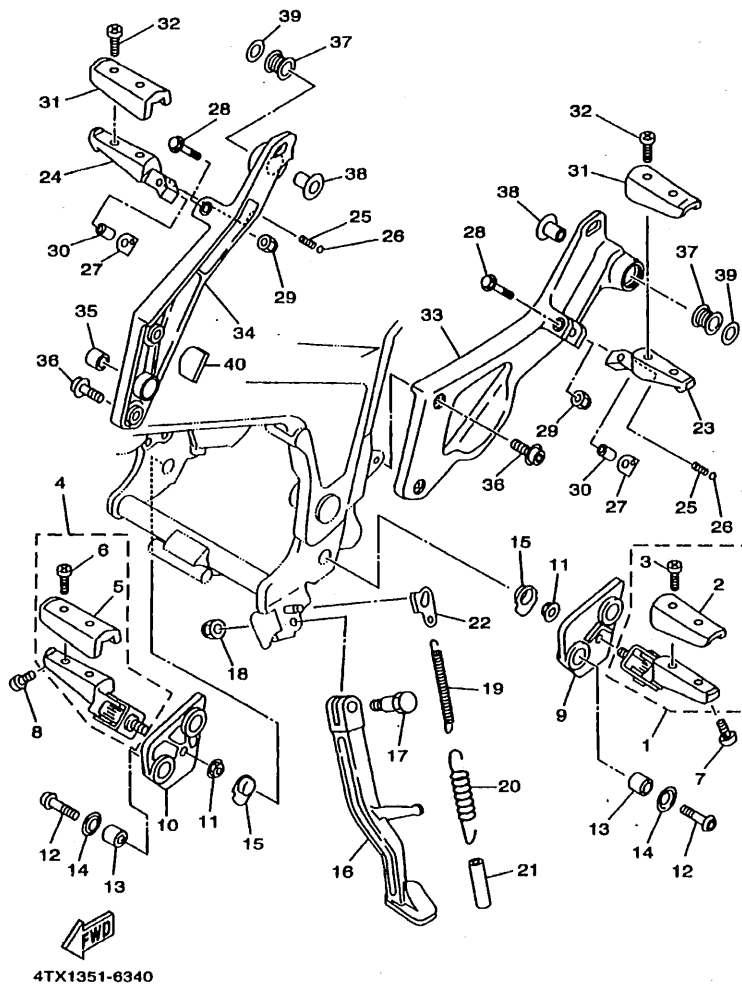

4TX1351-6340

FIG. 34 SOPORTE. APOYAPIE

REF. NO.	CODIGO NO.	DESCRIPCION	4TX3				OBSERVACION
1	1UA-27410-00	APOYAPIE DELANTERO (MI)	1				
2	46X-27413-00	.CUBIERTA DE APOYAPIE	1				
3	90157-05079	.TORNILLO CABEZA CONICA PLANA	2				
4	1UA-27420-00	APOYAPIE DELANTERO (MD)	1				
5	46X-27413-00	.CUBIERTA DE APOYAPIE	1				
6	90157-05079	.TORNILLO CABEZA CONICA PLANA	2				
7	90109-083E2	PERNO	1				
8	90109-083E2	PERNO	1				
9	3VD-27442-11	SOPORTE 2	1				
10	3VD-27443-11	SOPORTE 3	1				
11	90179-10247	TUERCA	2				
12	90110-08071	TORNILLO ALLEN	4				
13	1NL-27424-00	AMORTIGUADOR DE APOYAPIE 2	4				
14	90209-08295	ARANDELA DE SEPARACION	4				
15	3VD-27414-00	AMORTIGUADOR DE APOYAPIE	2				
16	3VD-27311-01	PUNTA LATERAL	1				
17	90109-104E8	PERNO	1				
18	90185-10037	TUERCA AUTOBLOCANTE	1				
19	90508-18224	RESORTE DE TENSION	1				
20	90508-28225	RESORTE DE TENSION	1				
21	1TX-27351-00	GUIA DE PUNTA LATERAL	1				
22	3VD-27315-00	CONEXION DE PUNTA LATERAL	1				
23	4BR-27431-00	APOYAPIE POSTERIOR 1	1				
24	4BR-27441-00	APOYAPIE POSTERIOR 2	1				
25	90501-12743	RESORTE DE COMPRESION	2				
26	93501-04011	BOLA	2				
27	1HX-27437-00	ARANDELA ESPECIAL	4