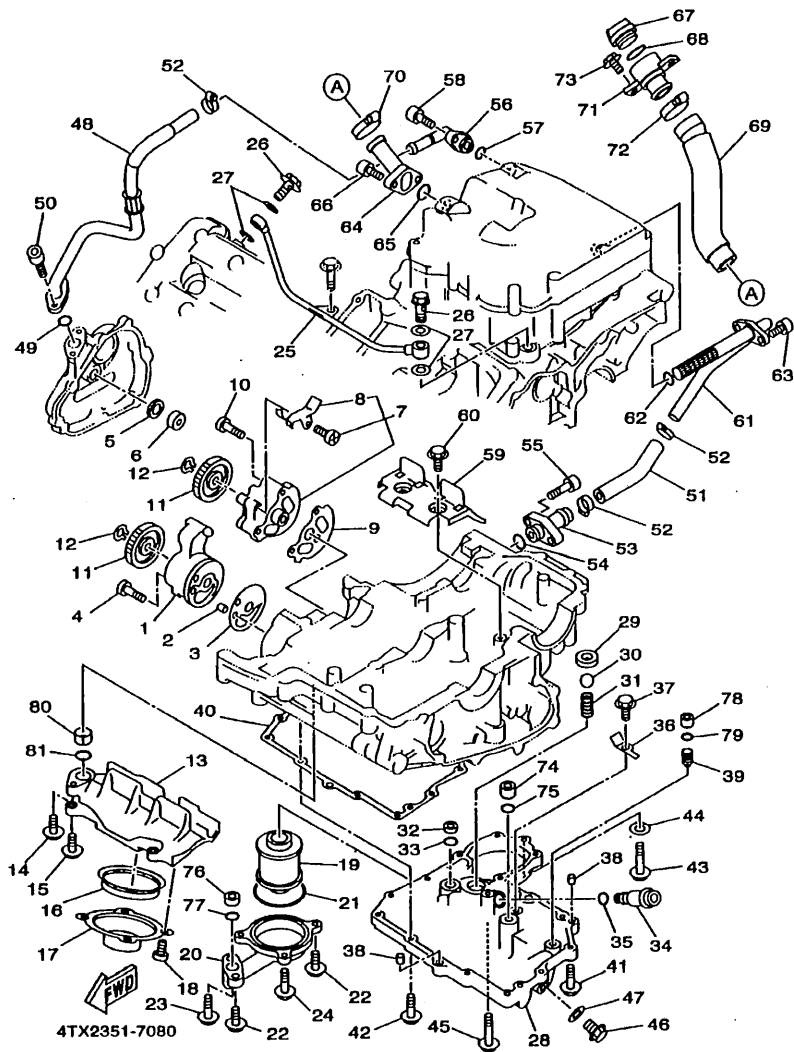

EJEMPLO

PIEZAS NO.	DESCRIPCION	CANT.	OBSERVACION
2N4-24110-00-X5	.COMP. DEL TANQUE	2	MXR
3J1-24240-10	.GRAFICO, DEL TANQUE	1	para MXR

- Números de Serie

① No. de Serie del motor.

② No. de Serie del bastidor

FIG. 8 BOMBA DE ACEITE

REF. NO.	CODIGO NO.	DESCRIPCION	4TX3			OBSERVACION
1	3LD-13300-00	BOMBA DE ACEITE COMPLETA	1			
2	99530-08012	PASADOR, DE ESPIGA	1			
3	3LD-13329-00	EMPAQUE TAPA DE BOMBA	1			
4	98507-08045	TORNILLO DE CABEZA CON PLANA	3			
5	80430-14131	JUNTA	1			
6	90387-120W5	CASQUILLO CON VALONA	1			
7	4NX-13303-00	COMBA DE ACEITE COMPLETA, 2	1			
8	3LD-13371-00	PLACA	1			
9	3LD-13339-00	EMPAQUETADURA, CUBIERTA BOMBA	1			
10	98507-08035	TORNILLO DE CABEZA CON PLANA	3			
11	3VD-13325-00	ENGRANAJE IMPULSOR DE BOMBA 1	2			
12	99009-11400	PRESILLA REDONDA	2			
13	3VD-13412-00	CAJA DE FILTRO	1			
14	95027-08025	PERNO, DE BRIDA	1			
15	95027-06020	PERNO, DE BRIDA	4			
16	3VD-13415-00	SELLO COLADOR ACEITE	1			
17	3VD-13411-00	FILTRO DE ACEITE	1			
18	98507-08010	TORNILLO DE CABEZA CON PLANA	4			
19	4X7-13440-01	ELEMENTO FILTRO DE ACEITE	1			
20	3VD-13447-00	TAPA DEL ELEMENTO	1			
21	93210-64297	ANILLO O	1			
22	95024-08020	PERNO, DE BRIDA	2			
23	95024-08030	PERNO, DE BRIDA	1			
24	95024-08040	PERNO, DE BRIDA	2			
25	3LD-13161-00	TUBO CONDUCTOR 1	1			
26	80401-10108	PERNO DE UNIÓN	2			
27	80430-10188	JUNTA	4			