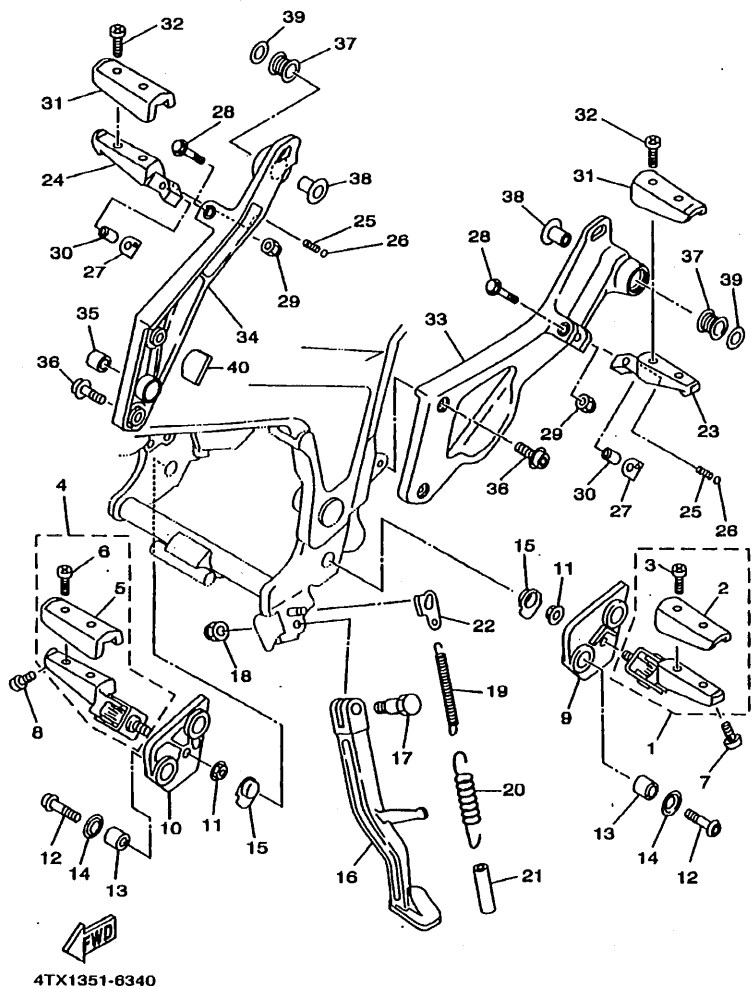

4TX1351-6340

FIG. 34 SOPORTE. APOYAPIE

REF. NO.	CODIGO NO.	DESCRIPCION	4TX3				OBSERVACION
1	1UA-27410-00	APOYAPIE DELANTERO (MI)	1				
2	46X-27413-00	.CUBIERTA DE APOYAPIE	1				
3	90157-05079	.TORNILLO CABEZA CONICA PLANA	2				
4	1UA-27420-00	APOYAPIE DELANTERO (MD)	1				
5	46X-27413-00	.CUBIERTA DE APOYAPIE	1				
6	90157-05079	.TORNILLO CABEZA CONICA PLANA	2				
7	90109-083E2	PERNO	1				
8	90109-083E2	PERNO	1				
9	3VD-27442-11	SOPORTE 2	1				
10	3VD-27443-11	SOPORTE 3	1				
11	90179-10247	TUERCA	2				
12	90110-08071	TORNILLO ALLEN	4				
13	1NL-27424-00	AMORTIGUADOR DE APOYAPIE 2	4				
14	90209-08295	ARANDELA DE SEPARACION	4				
15	3VD-27414-00	AMORTIGUADOR DE APOYAPIE	2				
16	3VD-27311-01	PUNTA LATERAL	1				
17	90109-104E8	PERNO	1				
18	90185-10037	TUERCA AUTOBLOCANTE	1				
19	90508-18224	RESORTE DE TENSION	1				
20	90508-28225	RESORTE DE TENSION	1				
21	1TX-27351-00	GUIA DE PUNTA LATERAL	1				
22	3VD-27315-00	CONEXION DE PUNTA LATERAL	1				
23	4BR-27431-00	APOYAPIE POSTERIOR 1	1				
24	4BR-27441-00	APOYAPIE POSTERIOR 2	1				
25	90501-12743	RESORTE DE COMPRESION	2				
26	93501-04011	BOLA	2				
27	1HX-27437-00	ARANDELA ESPECIAL	4				