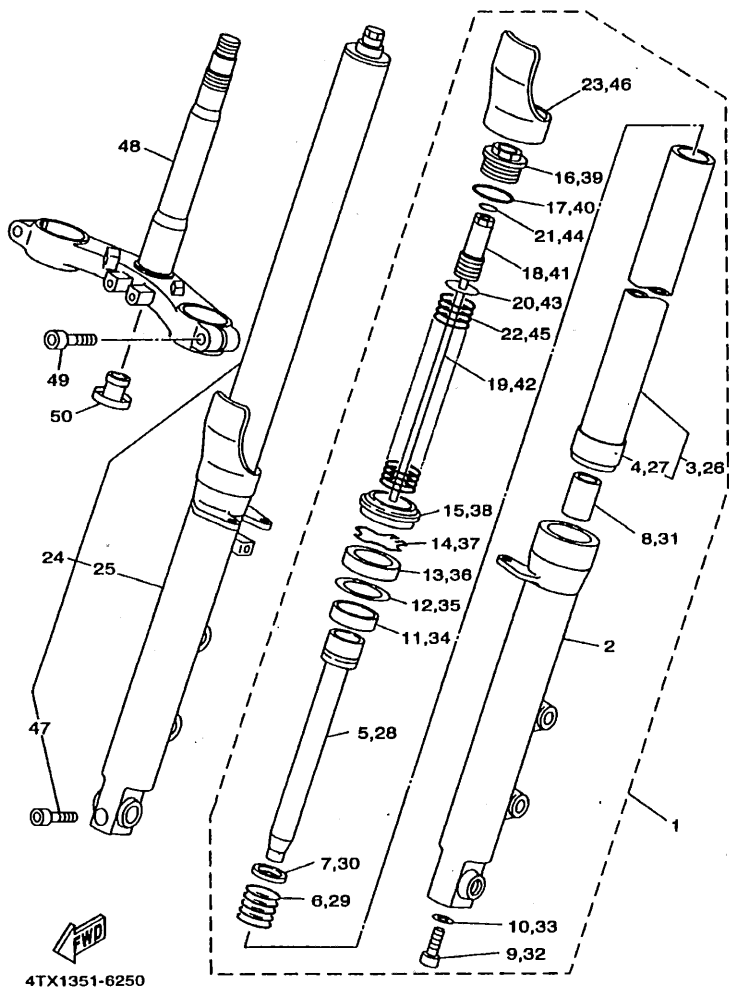

4TX1351-6250

FIG. 25 HORQUILLA DELANTERA

REF. NO.	CODIGO NO.	DESCRIPCION	4TX3				OBSERVACION
1	4TX-23102-01	HORQUILLA DELANTERA COMPL.(MI)	1				
2	4TX-23126-01	.TUBO EXTERIOR 1	1				
3	4TX-23110-00	.TUBO INTERIOR COMPLETO 1	1				
4	4TX-23135-A0	..METAL CORREDIZO 2	1				
5	4TX-23170-00	.CILINDRO COMPL DE HORQ DELAN	1				
6	4TX-23151-00	.RESORTE DE REBOTE	1				
7	4TX-23157-00	.ANILLO DEL PISTON	1				
8	4TX-23173-00	.VASTAGO AHUSADO	1				
9	91317-10025	.PERNO	1				
10	80430-10171	.JUNTA	1				
11	4TX-23125-A0	.METAL CORREDIZO 1	1				
12	4TX-23115-00	.GUIA DE CUBIERTA SUPERIOR	1				
13	4TX-23145-00	.RETEN DE ACEITE	1				
14	4TX-23158-00	.PRESILLA DEL RETEN DE ACEITE	1				
15	4TX-23144-00	.GUARDAPOLVO	1				
16	4TX-2311H-00	.PERNO	1				
17	93210-34504	.ANILLO O	1				
18	4TX-2311G-00	.PERNO	1				
19	4TX-2319K-00	.JUEGO DE EMBOLO	1				
20	4TX-2331L-00	.ASIENTO DEL MUELLE SUPERIOR	1				
21	93210-18N01	.ANILLO O	1				
22	4TX-23141-00	.RESORTE HORQUILLA DELANT.	1				
23	4TX-2331G-00	.CUBIERTA	1				
24	4TX-23103-01	HORQUILLA DELANTERA COMPL.(MD)	1				
25	4TX-23136-01	.TUBO EXTERIOR (DER.)	1				
26	4TX-23110-00	.TUBO INTERIOR COMPLETO 1	1				
27	4TX-23135-A0	..METAL CORREDIZO 2	1