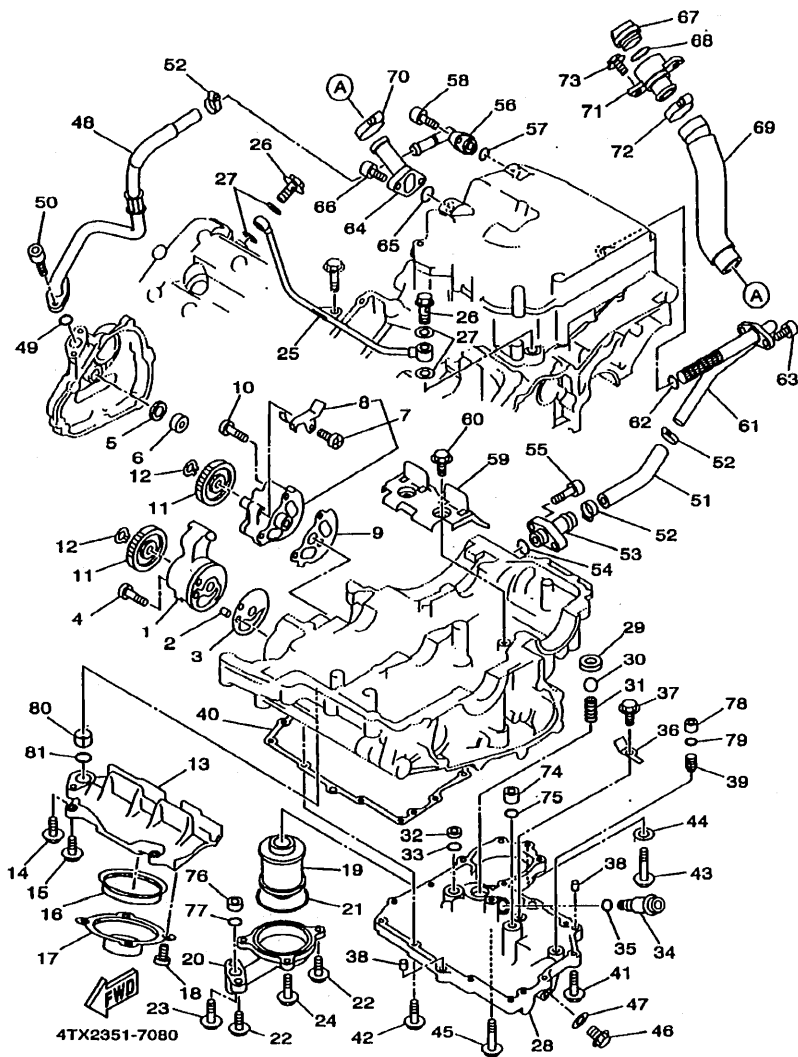

EJEMPLO

PIEZAS NO.	DESCRIPCION	CANT.	OBSERVACION
2N4-24110-00-X5	.COMP. DEL TANQUE	2	MXR
3J1-24240-10	.GRAFICO, DEL TANQUE	1	para MXR

- Números de Serie

① No. de Serie del motor.

② No. de Serie del bastidor

FIG. 8 BOMBA DE ACEITE

REF. NO.	CODIGO NO.	DESCRIPCION	4TX3			OBSERVACION
1	3LD-13300-00	BOMBA DE ACEITE COMPLETA	1			
2	99530-08012	PASADOR, DE ESPIGA	1			
3	3LD-13329-00	EMPAQUE TAPA DE BOMBA	1			
4	98507-08045	TORNILLO DE CABEZA CON PLANA	3			
5	80430-14131	JUNTA	1			
6	90387-120W5	CASQUILLO CON VALONA	1			
7	4NX-13303-00	COMBA DE ACEITE COMPLETA, 2	1			
8	3LD-13371-00	PLACA	1			
9	3LD-13339-00	EMPAQUETADURA, CUBIERTA BOMBA	1			
10	98507-08035	TORNILLO DE CABEZA CON PLANA	3			
11	3VD-13325-00	ENGRANAJE IMPULSOR DE BOMBA 1	2			
12	99009-11400	PRESILLA REDONDA	2			
13	3VD-13412-00	CAJA DE FILTRO	1			
14	95027-08025	PERNO, DE BRIDA	1			
15	95027-06020	PERNO, DE BRIDA	4			
16	3VD-13415-00	SELLO COLADOR ACEITE	1			
17	3VD-13411-00	FILTRO DE ACEITE	1			
18	98507-08010	TORNILLO DE CABEZA CON PLANA	4			
19	4X7-13440-01	ELEMENTO FILTRO DE ACEITE	1			
20	3VD-13447-00	TAPA DEL ELEMENTO	1			
21	93210-64297	ANILLO O	1			
22	95024-08020	PERNO, DE BRIDA	2			
23	95024-08030	PERNO, DE BRIDA	1			
24	95024-08040	PERNO, DE BRIDA	2			
25	3LD-13161-00	TUBO CONDUCTOR 1	1			
26	80401-10108	PERNO DE UNIÓN	2			
27	80430-10188	JUNTA	4			