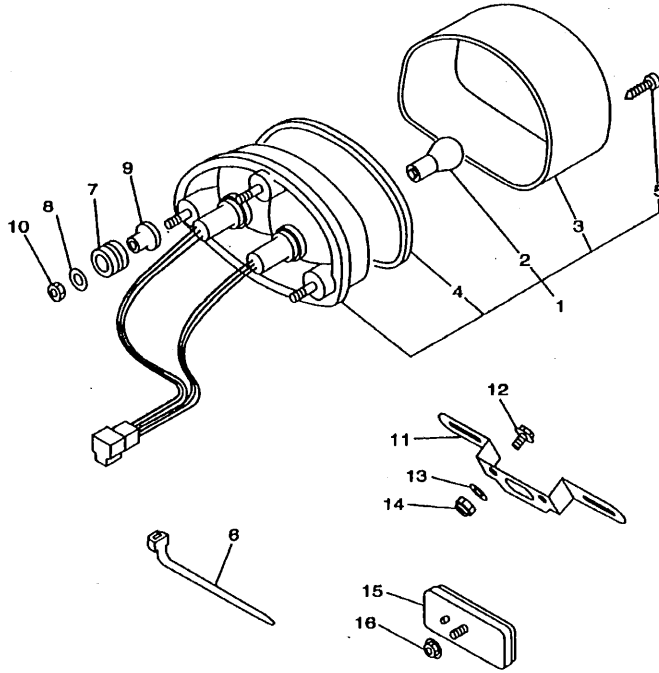

FWD
4TX1351-6410

FIG. 41 LUZ DE COLA

REF. NO.	CODIGO NO.	DESCRIPCION	4TX3				OBSERVACION
1	4TX-84710-00	CONJT. FARO TRASERO	1				
2	31L-84714-00	.BOMBILLA (12V-21/5W)	2				
3	4TX-84733-00	.LENTE DE FARO TRASERO	1				
4	4TX-84723-00	.EMPAQUE LENTE FARO TRASERO	1				
5	97708-40620	.TORNILLO ROSCA HEMBRA	2				
6	90464-13077	BRIDA	1				
7	90480-18276	TAPON	3				
8	90201-08071	ARANDELA PLANA	3				
9	90387-077M3	CASQUILLO CON VALONA	3				
10	95307-06800	TUERCA	3				
11	4TX-84751-00	SOPORTE DE LICENCIA	1				
12	95027-06014	PERNO, DE BRIDA	2				
13	90201-08057	ARANDELA PLANA	2				
14	95607-06100	TUERCA AUTOBLOCANTE	2				
15	3Y6-85130-02	REFLECTOR TRASERO COMPLETO	1				
16	95707-05500	TUERCA DE BRIDA	1