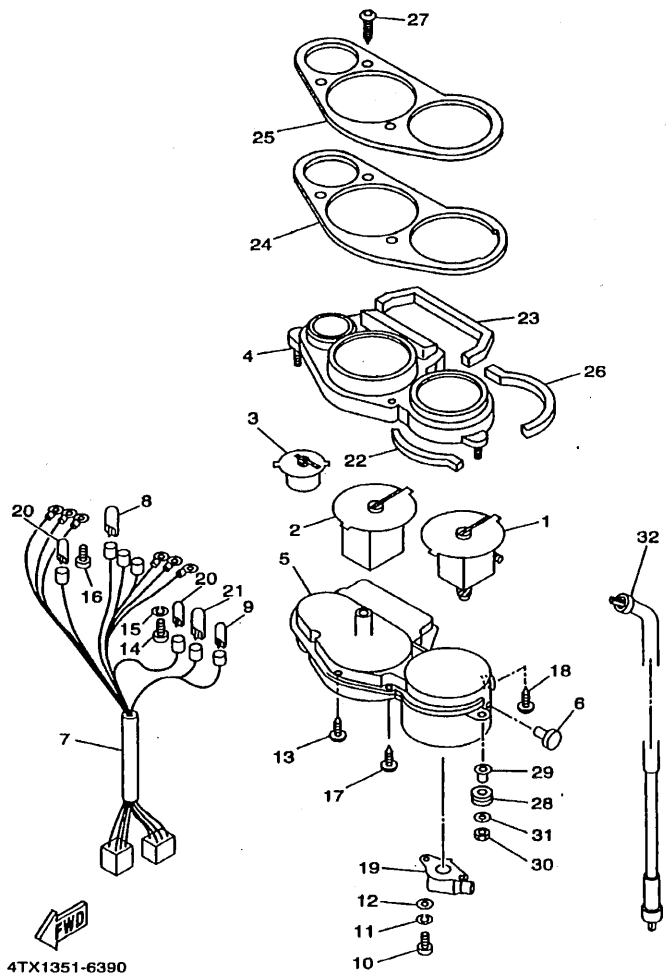

FIG. 39 MEDIDOR

4TX1351-6390

REF. NO.	CODIGO NO.	DESCRIPCION	4TX3			OBSERVACION
28	90480-14555	TAPON	2			
29	90387-07391	CASQUILLO CON VALONA	2			
30	95307-06600	TUERCA	2			
31	90201-06380	ARANDELA PLANA	2			
32	3XP-83550-01	CABLE DE VELOCIMETRO COMPLETO	1