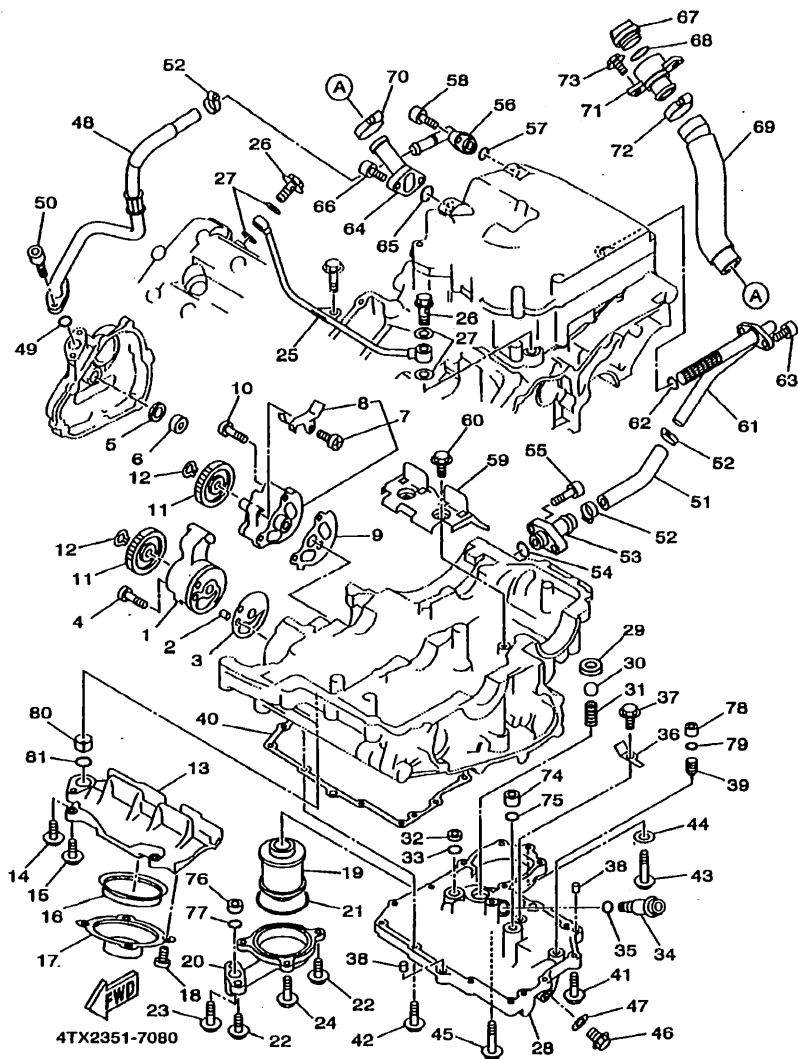

FIG. 8 BOMBA DE ACEITE

REF. NO.	CODIGO NO.	DESCRIPCION	4TX3				OBSERVACION
55	90110-08093	TORNILLO ALLEN	2				
56	4NX-13418-00	TUBO DE ACEITE 2	1				
57	93210-13857	ANILLO O	1				
58	91314-08020	PERNO	2				
59	3VD-13317-00	PLACA DEFLECTORA	1				
60	90105-06553	TORNILLO CON ARANDELA	2				
61	4TX-13418-00	TUBO DE ACEITE 1	1				
62	93210-16629	ANILLO O	1				
63	91314-06020	PERNO	2				
64	4TX-13132-00	JUNTA	1				
65	93210-26741	ANILLO O	1				
66	91314-08025	PERNO	2				
67	3F9-15362-00	TAPON DEL NIVEL DE ACEITE	1				
68	93210-27370	ANILLO O	1				
69	4TX-13467-00	MANGUERA	1				
70	90450-32051	BRIDA, MANGUERA	1				
71	4TX-13266-00	CONECTOR ACEITE	1				
72	90450-38040	BRIDA, MANGUERA	1				
73	95027-06016	PERNO, DE BRIDA	2				
74	90387-085N0	CASQUILLO CON VALONA	1				
75	93210-10098	ANILLO O	1				
76	90387-108W6	CASQUILLO CON VALONA	1				
77	93210-12790	ANILLO O	1				
78	90387-06761	CASQUILLO CON VALONA	1				
79	93210-07135	ANILLO O	1				
80	90387-130W6	CASQUILLO CON VALONA	1				
81	93210-15566	ANILLO O	1				